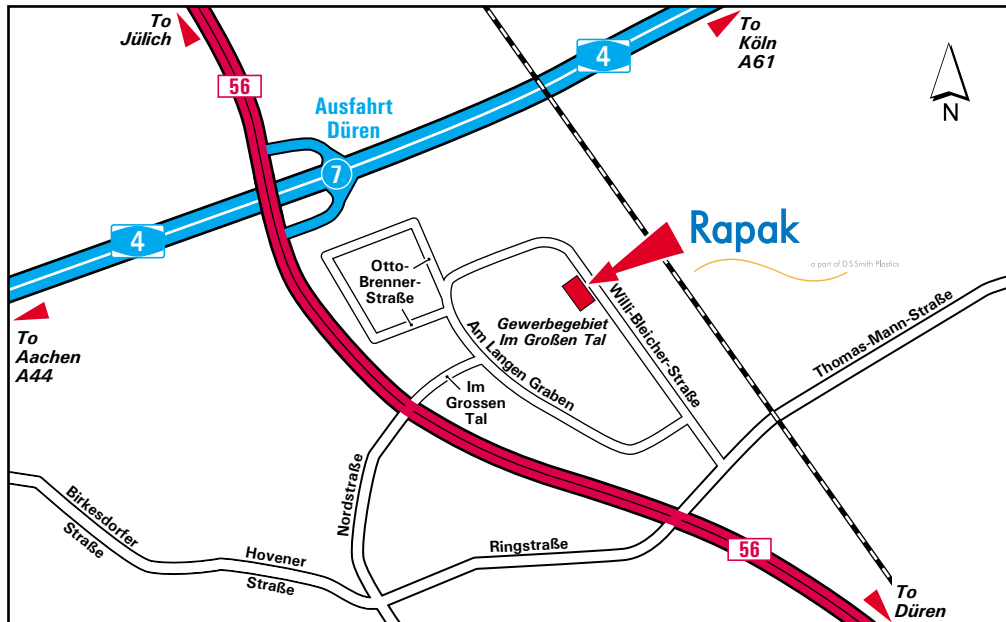

# Wie finden Sie Rapak, Düren, Germany

### Von der A4

Von der A4 bei der Anschlussstelle 7 rechts abfahren (Ausfahrt Düren).

Auf der B56 links Richtung Düren weiterfahren  
Links in das Gewerbegebiet Im großen Tal abbiegen nächste links  
Am Langen Graben abbiegen.

Weiterfahren auf die Willi - Bleicher - Strasse

Die Rapak GmbH befindet sich auf der rechten Strassenseite.

### Von der A61

Von der A61 am Autobahnkreuz 20 (Kreuz - Kerpen) abfahren auf die A4 Richtung Düren/Aachen.

bei der Anschlussstelle 7 rechts abfahren (Ausfahrt Düren).

Auf der B56 links Richtung Düren weiterfahren  
Links in das Gewerbegebiet Im großen Tal abbiegen nächste links  
Am Langen Graben abbiegen.