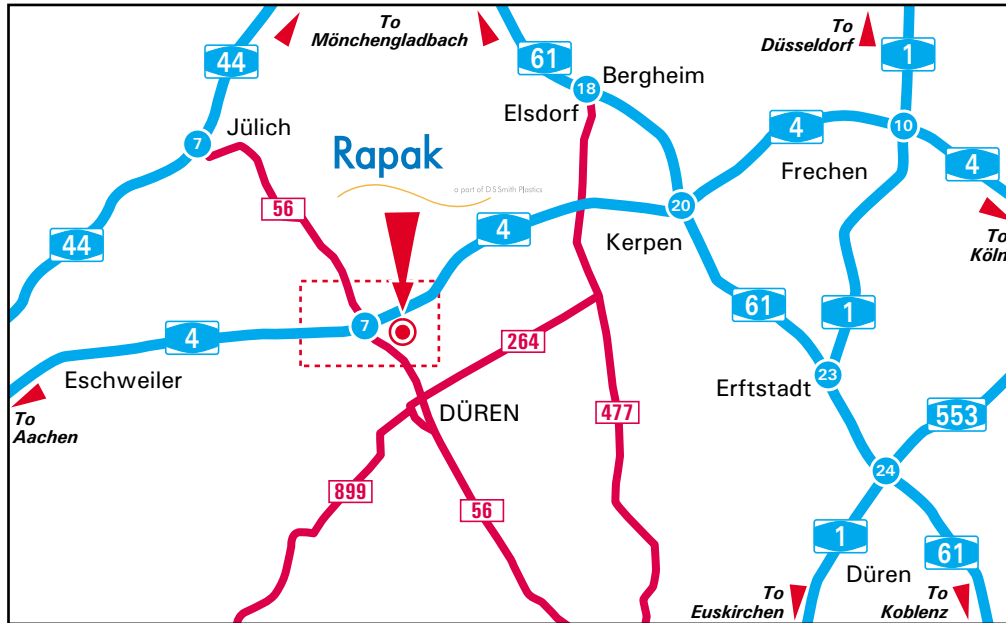

# Wie finden Sie Rapak, Düren, Germany

### Von der A4

Von der A4 bei der Anschlussstelle 7 rechts abfahren (Ausfahrt Düren).

Auf der B56 links Richtung Düren weiterfahren  
Links in das Gewerbegebiet Im großen Tal abbiegen nächste links  
Am Langen Graben abbiegen.

### Von der A61

Von der A61 am Autobahnkreuz 20 (Kreuz - Kerpen) abfahren auf die A4 Richtung Düren/Aachen.

bei der Anschlussstelle 7 rechts abfahren (Ausfahrt Düren).

Auf der B56 links Richtung Düren weiterfahren  
Links in das Gewerbegebiet Im großen Tal abbiegen nächste links  
Am Langen Graben abbiegen.

Weiterfahren auf die Willi - Bleicher - Strasse

Die Rapak GmbH befindet sich auf der rechten Strassenseite.